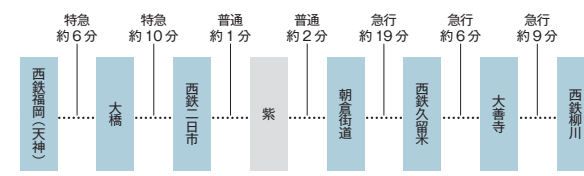

4 April <ul style="list-style-type: none"> ● 始業式 ● 入学式 ● 遠足 ● 中村治四郎杯(野球交流戦) 	7 July <ul style="list-style-type: none"> ● クラスマッチ(3年) ● 終業式 ● 夏期補習 	10 October <ul style="list-style-type: none"> ● 進路説明会(1・2年) ● クラスマッチ(1年) ● 校外学習(2年) ● オープンスクール ● ナイトオープンスクール 	1 January <ul style="list-style-type: none"> ● 始業式 ● 大学入学共通テスト 激励会 ● 大学入学共通テスト ● 専願入試
5 May <ul style="list-style-type: none"> ● 体育祭 ● 進路説明会(3年) 	8 August <ul style="list-style-type: none"> ● 夏期補習 ● 私学展 ● 大学訪問(関東) ● オープンスクール ● 勉強合宿 ↳ スーパー特進クラス・特進クラス(3年/3泊4日) 	11 November <ul style="list-style-type: none"> ● 生徒会選挙 ● 校外学習(1年) ● クラスマッチ(2年) ● ナイトオープンスクール ● 期末考査 	2 February <ul style="list-style-type: none"> ● 前期入試 ● 後期入試 ● 学年末考査 ● 同窓会入会式
6 June <ul style="list-style-type: none"> ● 期末考査 ● 修学旅行(2年/3泊4日) ● 勉強合宿 ↳ スーパー特進クラス・特進クラス(1年/2泊3日) 	9 September <ul style="list-style-type: none"> ● 始業式 ● オープンスクール ● ナイトオープンスクール 	12 December <ul style="list-style-type: none"> ● 課題研究発表会 ↳ 機械科(3年) ● 終業式 	3 March <ul style="list-style-type: none"> ● 卒業式 ● 紫祭(文化祭) ● 修了式

● 西鉄天神大牟田線「紫駅」より徒歩約1分

● JR鹿児島本線「二日市駅」より徒歩約6分

表紙写真/野口 葵楓 さん 普通科 進学クラス2年(田代中学校出身)