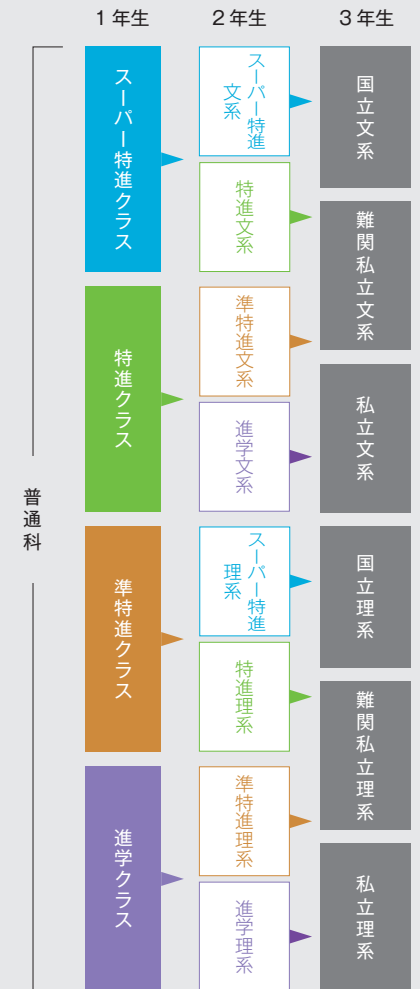

機械科

特進クラス

- 募集定員数 / 70名
- 国立大学合格を目指す
 - 河合塾の有名講師による講義を受講(出張講義)
 - 授業に応じて少人数授業を展開
 - 国公立大学の受験料(2次試験)を全額負担 (3年次に国立文系・理系クラスに在籍している者)

過去3年間の合格先(抜粋)

- 国公立大学** 熊本大学、新潟大学、横浜国立大学、岡山大学、広島大学、九州工業大学、福岡教育大学、長崎大学、佐賀大学、福岡女子大学 など
- 私立大学** 慶應義塾大学、中央大学、法政大学、関西学院大学、関西大学、同志社大学、立命館大学、西南学院大学、福岡大学 など

進学クラス

- 募集定員数 / 240名
- 九州産業大学などの私立大学合格を目指す
 - 九州産業大学への学校推薦型選抜(付属高校)などを利用した幅広い進路実現が可能

過去3年間の合格先(抜粋)

- 私立大学** 九州産業大学、西南学院大学、福岡大学、福岡工業大学、中村学園大学、久留米大学、福岡女学院大学、筑紫女学院大学、久留米工業大学、九州共立大学、聖マリア学院大学、国際医療福祉大学、法政大学、日本大学 など

自由な選択が可能なクラス編成

※普通科は進路目標と成績により、年度ごとにクラスの入替えを実施し、2年次で各クラス「文系」「理系」に分かれ、3年次に「国立(文系・理系)」「難関私立(文系・理系)」「私立(文系・理系)」クラスに分かれます。

機械科

※機械科は男子のみの募集。

令和5年度進路実績（抜粋）

令和5年3月25日 現在

多くの生徒が思い描いた未来を手に入れ巣立っています。

普通科