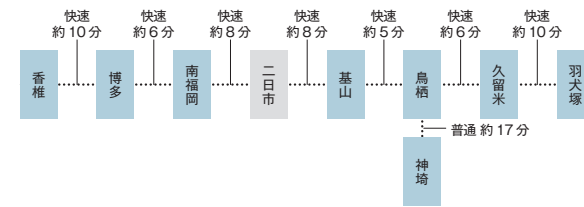

4 April <ul style="list-style-type: none"> ● 始業式 ● 入学式 ● 遠足 ● 中村治四郎杯(野球交流戦) 	7 July <ul style="list-style-type: none"> ● クラスマッチ(3年) ● 終業式 ● 夏期補習 	10 October <ul style="list-style-type: none"> ● 進路説明会(1・2年) ● クラスマッチ(1年) ● 校外学習(2年) ● オープンスクール ● ナイトオープンスクール 	1 January <ul style="list-style-type: none"> ● 始業式 ● 大学入学共通テスト 激励会 ● 大学入学共通テスト ● 専願入試
5 May <ul style="list-style-type: none"> ● 体育祭 ● 進路説明会(3年) 	8 August <ul style="list-style-type: none"> ● 夏期補習 ● 私学展 ● 大学訪問(関東) ● オープンスクール ● 勉強合宿 ↳ スーパー特進クラス・特進クラス(3年/3泊4日) 	11 November <ul style="list-style-type: none"> ● 生徒会選挙 ● 校外学習(1年) ● クラスマッチ(2年) ● ナイトオープンスクール ● 期末考査 	2 February <ul style="list-style-type: none"> ● 前期入試 ● 後期入試 ● 学年末考査 ● 同窓会入会式
6 June <ul style="list-style-type: none"> ● 期末考査 ● 修学旅行(2年/3泊4日) ● 勉強合宿 ↳ スーパー特進クラス・特進クラス(1年/2泊3日) 	9 September <ul style="list-style-type: none"> ● 始業式 ● オープンスクール ● ナイトオープンスクール 	12 December <ul style="list-style-type: none"> ● 課題研究発表会 ↳ 機械科(3年) ● 終業式 	3 March <ul style="list-style-type: none"> ● 卒業式 ● 紫祭(文化祭) ● 修了式

● 西鉄天神大牟田線「紫駅」より徒歩約1分

● JR鹿児島本線「二日市駅」より徒歩約6分

表紙写真/野口 葵楓 さん 普通科 進学クラス2年(田代中学校出身)