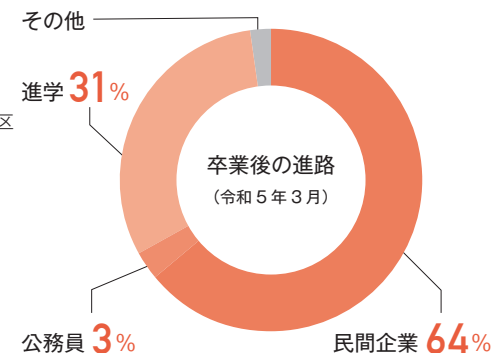

令和5年度進路実績（抜粋）

令和5年3月25日 現在

多くの生徒が思い描いた未来を手に入れ巣立っています。

普通科

現役合格にこだわり、毎年多くの生徒が進路目標を達成しています。

九州大学・大阪大学などの難関国立大学をはじめ、熊本大学など準難関国公立大学に多数現役で合格しています。また、西南学院大学や福岡大学などの地元の有名私立大学をはじめとし、関東・関西の難関私立大学にも多数合格しています。

さらに、学校推薦型選抜（付属高校推薦）などを利用して毎年多くの生徒が九州産業大学に進学しています。

国公立大学合格者数
(大学校含む)

176名

私立大学合格者数

1,274名

国公立大学合格現役率

97% (大学校含む)

私立大学合格現役率

94%

九州大学合格者数推移

PICK UP!!

令和2年度 7名
令和3年度 16名
令和4年度 17名
令和5年度 18名

令和5年度 大学・大学校 合格実績（抜粋）

国公立大学・大学校

九州大学 18名	● 熊本大学 16名	● 福岡教育大学 3名	● 宮崎大学 5名	● 防衛大学校 31名
	● 広島大学 2名	● 佐賀大学 24名	● 鹿児島大学 8名	(防衛医科大2名含む)
大阪大学 3名	● 新潟大学 1名	● 長崎大学 10名	● 北九州市立大学 7名	など
	● 九州工業大学 9名	● 大分大学 2名	● 福岡女子大学 1名	

私立大学

関東地区		九州地区	
PICK UP!!	MARCH 17名	PICK UP!!	西南学院大学 202名
	● 慶應義塾大学 1名		合格現役率 96%
	● 中央大学 7名		● 久留米大学 36名
	● 明治大学 6名		● 福岡工業大学 61名
	● 青山学院大学 1名		● 中村学園大学 26名
	● 東京理科大学 4名 など		● 筑紫学園大学 38名
			● 福岡女学院大学 13名
			● 国際医療福祉大学 17名
			● 純真学園大学 4名
			● 聖マリア学院大学 8名
			● 立命館アジア太平洋大学 5名
			など
関西地区			
PICK UP!!	関関同立 58名	PICK UP!!	福岡大学 323名
	● 関西学院大学 6名		合格現役率 94%
	● 同志社大学 17名		PICK UP!!
	● 関西大学 3名		九州産業大学 225名
	● 立命館大学 32名 など		学校推薦型選抜(付属高校推薦) 合格率 100%

機械科

資格も部活も、就職も進学も、目標に向けて取り組みます。

生徒の多くは鉄鋼・自動車・電気分野等の有名企業に就職していますが、資格推薦制度などを利用して九州産業大学や他の工業系大学へ進学することもできます。また、機械科は3年間で各種多様な資格を取得していくことが特徴であり、資格を最大限に活かした就職支援を行います。

主な進路実績

【企業】

- 九州電力(株)
- (株)九電工
- 沢井製薬(株)
- トヨタ自動車(株)
- 日本製鉄(株)九州製鉄所八幡地区
- (株)ブリヂストン
- (株)三井ハイテック
- (株)安川電機

【公務員】

- 陸上自衛隊一般曹候補生
- 自衛官候補生(陸上)

【大学】

- 九州産業大学
- 久留米工業大学
- 久留米大学

多様な資格の取得をサポート

国家資格 **20種類**、各種検定 **10種類** の受験が可能です。

国家資格・検定取得数

10.3個

機械科卒業生(令和5年3月)一人当たり平均

就職内定率 9年連続 100%

求人数 1,939件

一人当たり求人倍率 約28倍

※学校紹介を希望する者

高校求人倍率 3.32倍(福岡県)
(令和5年1月現在)